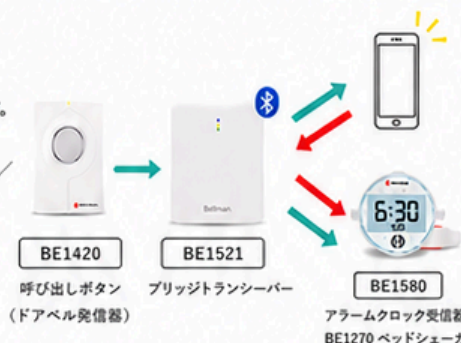

(一部課税・税込)

セット品番：BE8071

パッケージ内容

BE1420

呼び出しボタン  
(ドアベル発信器)

BE1521

ブリッジランシーバー

BE1580

アラームクロック受信器  
BE1270 ベッドシェーカ

BE1420

呼び出しボタン

ボタンを押すことで無線で受信器にお知らせします。

- ✔ 玄関ドアの横や室内の部屋の扉の横などに設置してドアベルとして来客を通知。※1
- ✔ 病気などで起き上がれない方がベッドなどの側に置いて呼び出し器として使用する。

Point

設定不要！操作も簡単で  
届いた日からすぐに使えます！

首からかけても重くないので、  
軽量の呼び出し器としても  
使用できます。

BE1521

ブリッジランシーバー

お手持ちのスマートフォンなどで通知を受けることができます。

- ✔ ドアセンサ発信器／呼び出しボタン／マルチセンサ発信器／  
火災警報発信器／ベビーセンサと無線通信。
- ✔ すでにベルマンブリッジシステムを持っている場合にも、  
接続することが可能です！

Point

- ◎ 各発信器のお知らせを  
スマートフォンで受け取る。
- ◎ スマートフォンの通知⇒  
各受信器でお知らせ。
- ◎ iOS・android対応  
※専用アプリのDLが必要です。

BE1580

アラームクロック受信器

デジタル式目覚まし時計型の受信器です。

- ✔ 受信器としてはもちろん、目覚まし時計としてもお使い頂けます。
- ✔ 受信器としては、発信器からの通知をフラッシュライトと  
大きな音でお知らせ。

Point

就寝中でも付属のベッドシェーカが  
強力な振動で起こしてくれます。  
音のみ、振動のみ、音・振動両方と  
入れ替えが可能です。

※1 雨風に直接あたるような玄関等には推奨していません。